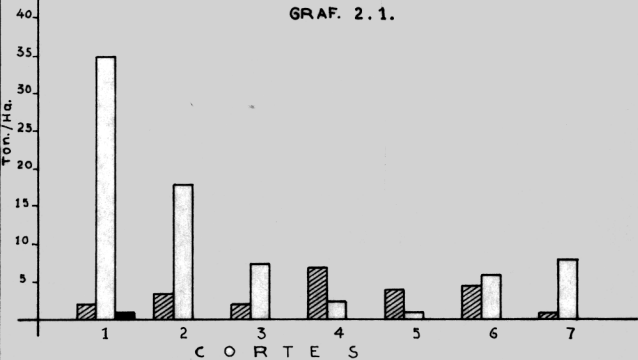

TRATAMIENTO 2

TRIFOLIUM ALEXANDRINUM

25 %

LOLIUM MULTIFLORUM VAR. BARMULTRA

75 %

REFERENCIAS :

GRAF. 2.1. RENDIMIENTO EN MATERIA VERDE POR CORTE (Ton./Ha.)

GRAF. 2.2. RENDIMIENTO EN MATERIA SECA POR CORTE (Ton./Ha.)