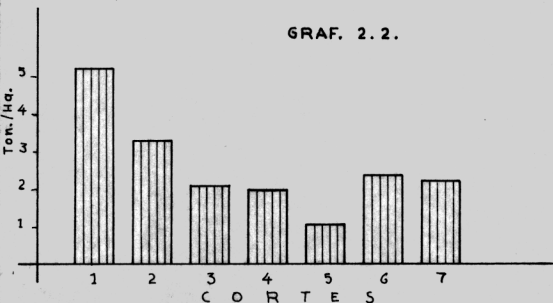

TRATAMIENTO 2

TRIFOLIUM ALEXANDRINUM

25 %

LOLIUM MULTIFLORUM VAR. BARMULTRA

75 %

REFERENCIAS :

GRAF. 2.1. RENDIMIENTO EN MATERIA VERDE POR CORTE (Ton./Ha.)

GRAF. 2.2. RENDIMIENTO EN MATERIA SECA POR CORTE (Ton./Ha.)

Leguminosa

Gramínea

Hierbas extrañas

Materia seca